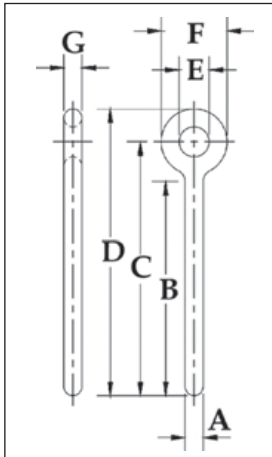

S-293
Rivet Eye Bolt

- Forged steel - Quenched and Tempered.

S-293 Rivet Eye Bolts

Shank Diameter & Length (mm)	S-293 Stock No.	Weight Per 100 (kg)	Dimensions (mm)						
			A	B	C	D	E	F	G
9.53 x 63.5	1043962	11.33	9.53	63.5	86.0	104	19.1	38.1	9.65
9.53 x 114	1043980	12.51	9.53	114	137	155	19.1	38.1	9.65
12.7 x 82.5	1044024	19.86	12.7	82.5	111	136	25.4	51.0	12.7
12.7 x 152	1044042	28.34	12.7	152	181	206	25.4	51.0	12.7
15.9 x 102	1044060	42.5	15.9	102	140	171	31.8	63.5	15.8
15.9 x 152	1044088	51.2	15.9	152	190	222	31.8	63.5	15.8
19.1 x 114	1044104	65.2	19.1	114	159	196	38.1	76.0	19.1
19.1 x 152	1044122	73.7	19.1	152	197	234	38.1	76.0	19.1
22.2 x 127	1044140	108	22.2	127	178	222	44.5	89.0	22.2
22.2 x 203	1044168	132	22.2	203	254	298	44.5	89.0	22.2
25.4 x 152	1044186	170	25.4	152	213	263	51.0	102	25.4
25.4 x 229	1044202	204	25.4	229	289	339	51.0	102	25.4
31.8 x 203	1044220	327	31.8	203	279	340	63.0	127	31.8
31.8 x 305	1044248	388	31.8	305	378	441	63.0	127	31.8