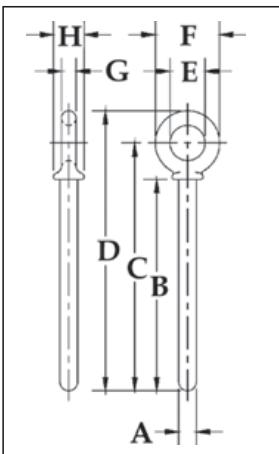

S-276 Shoulder Rivet Eye Bolts

Shank Diameter & Length (mm)	S-276 Stock No.	Weight Per 100 (kg)	Dimensions (mm)							
			A	B	C	D	E	F	G	H
7.94 x 57.0	1045782	2.86	7.85	57.0	74.5	89.0	16.0	28.7	6.35	14.2
7.94 x 108	1045808	6.71	7.85	108	125	140	16.0	28.7	6.35	14.2
9.53 x 63.5	1045826	8.53	9.65	63.5	83.5	101	19.1	35.1	7.85	16.8
9.53 x 114	1045844	11.3	9.65	114	134	152	19.1	35.1	7.85	16.8
12.7 x 82.5	1045862	15.0	12.7	82.5	108	130	25.4	44.5	9.65	23.1
12.7 x 152	1045880	22.7	12.7	152	178	200	25.4	44.5	9.65	23.1
15.9 x 102	1045906	31.2	16.0	102	135	164	31.8	57.0	12.7	28.4
15.9 x 152	1045924	34.0	16.0	152	186	214	31.8	57.0	12.7	28.4
19.1 x 114	1045942	57	19.1	114	154	189	38.1	70.0	15.7	35.1
19.1 x 152	1045960	68	19.1	152	192	227	38.1	70.0	15.7	35.1
22.2 x 127	1045988	91	22.4	127	174	215	44.5	82.5	19.1	39.6
25.4 x 152	1046022	135	25.4	152	205	253	51.0	95.5	22.4	46.0
25.4 x 229	1046040	193	25.4	229	282	329	51.0	95.5	22.4	46.0
31.8 x 203	1046068	297	31.8	203	266	323	63.5	114	25.4	58.0
31.8 x 305	1046086	323	31.8	305	368	425	63.5	114	25.4	58.0
38.1 x 381	1046102	646	38.1	381	457	527	76.0	140	31.8	70.0